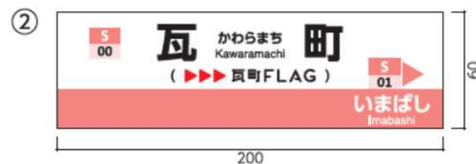

縦60mm×横200mm

アクリル板(裏面マグネットシート付)

1枚 5,000円(税別・送料別途)

③挿頭丘 ④琴電琴平

縦150mm×横220mm

アルミ複合板(裏面マグネットシート付)

1枚 6,000円(税別・送料別途)

商品イメージ